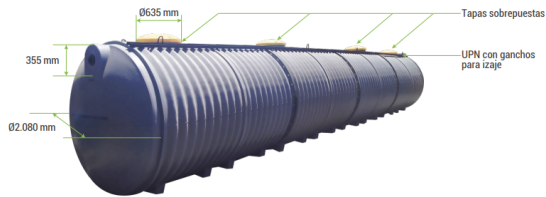

## ESTANQUE DE AGUA HORIZONTAL PARA ENTERRAR 40.000 LITROS

### Ficha Técnica

<b>Modelo</b>	EHHER-40000
<b>CAPACIDAD</b>	40000 L
<b>ALTO</b>	2.240 mm
<b>DIÁMETRO</b>	2.050 mm
<b>LARGO</b>	12.370 mm
<b>TAPA</b>	600 mm
<b>CANTIDAD TAPAS</b>	4