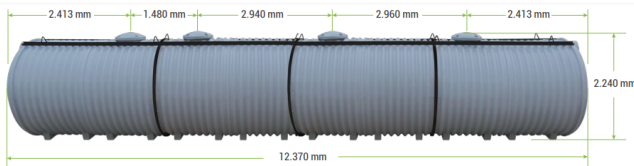

## ESTANQUE DE AGUA HORIZONTAL PARA ENTERRAR 40.000 LITROS

### Ficha Técnica

<b>Modelo</b>	EHHER-40000
<b>CAPACIDAD</b>	40000 L
<b>ALTO</b>	2.240 mm
<b>DIÁMETRO</b>	2.050 mm
<b>LARGO</b>	12.370 mm
<b>TAPA</b>	600 mm
<b>CANTIDAD TAPAS</b>	4