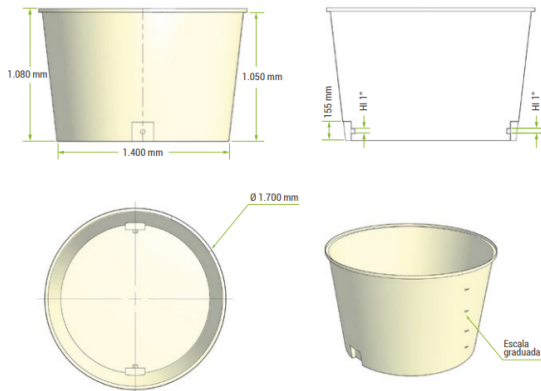

ESTANQUE DE AGUA ABIERTO FERTILITANK 2000 LITROS

Ficha Técnica

Modelo	EAVR-2000
ALTO	1.080 mm
DIÁMETRO INFERIOR	1.400 mm
DIÁMETRO SUPERIOR	1.700 mm
HILO	1"
CAPACIDAD	2.000