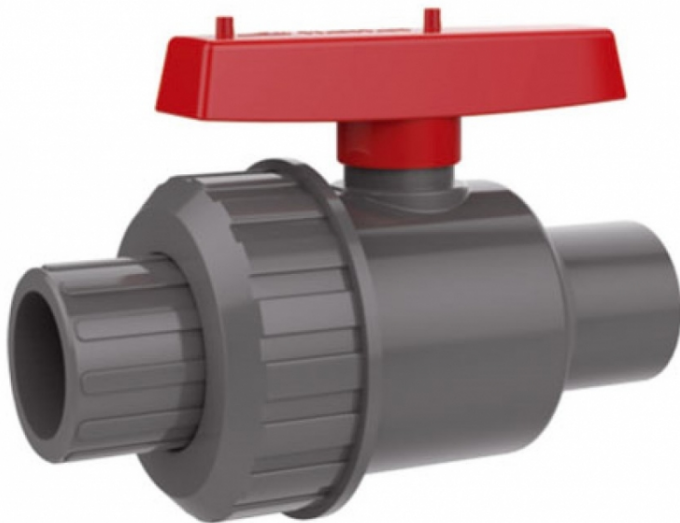

VALVULA BOLA UNION SIMPLE TIPO AMERICANA A CEMENTAR 25mm

Ficha Técnica	
Modelo	VALVULA SIMPLE AMERICANA
DIAMETRO	25