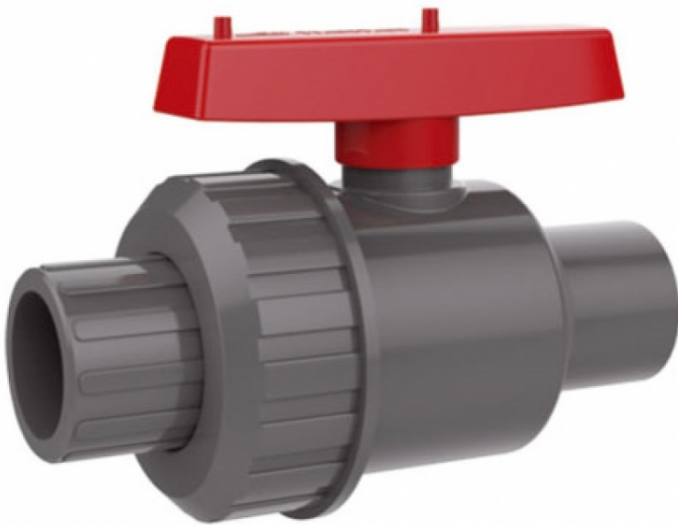

VALVULA BOLA UNION SIMPLE TIPO AMERICANA A CEMENTAR 20mm

Ficha Técnica	
Modelo	VALVULA SIMPLE AMERICANA
DIAMETRO	20