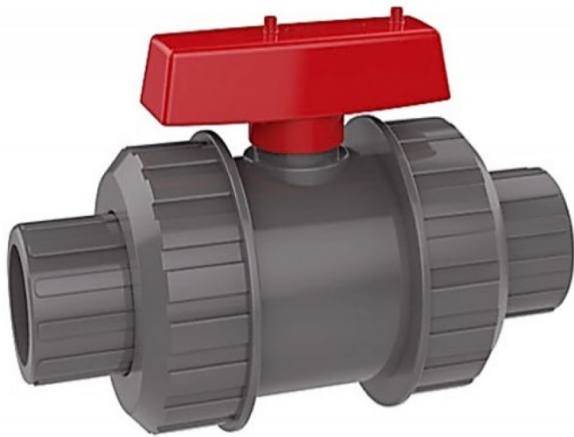

VALVULA DE BOLA DOBLE UNION TIPO AMERICANA A CEMENTAR 25mm

Ficha Técnica

Modelo	VALVULA DOBLE AMERICANA
DIAMETRO	25