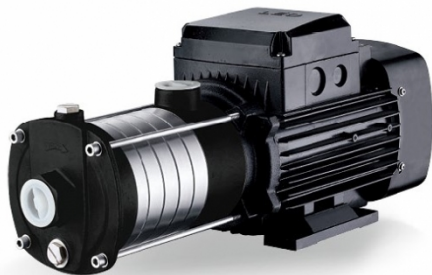

BOMBA CENTRIFUG MULTIETAPAS EN ACERO INOX, MODELO ECH 20-30

Ficha Técnica

Modelo	ECH 20-30
V	380
SUCCION Y DESCARGA	2"x2"
HP	5.5