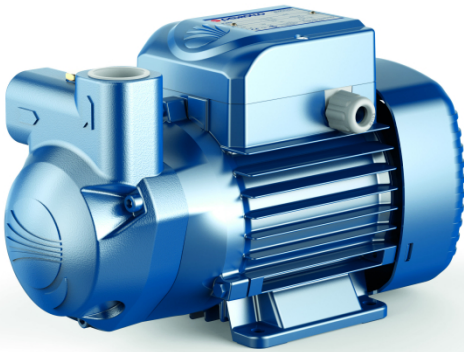

## ELECTROBOMBA PEDROLLO CKM 80 0,85HP 220V 1'X1'

---

### Ficha Técnica

<b>Modelo</b>	CKM 80
<b>HP</b>	0.33
<b>V</b>	220V
<b>AMP</b>	5
<b>DIAMETRO</b>	1"X1"