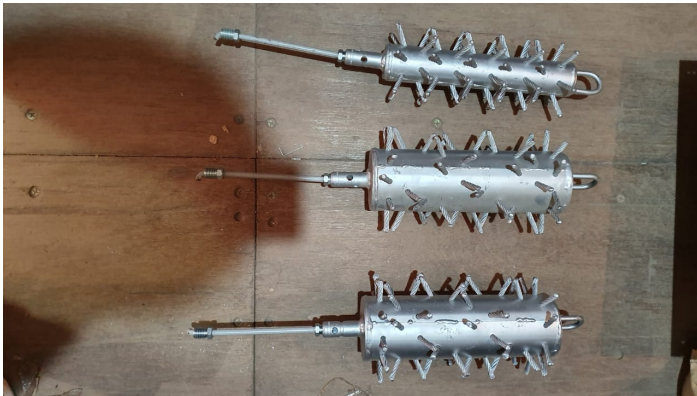

Puercoespín de acero 4 pulgada

Ficha Técnica

Modelo

ALCANTARILLADO